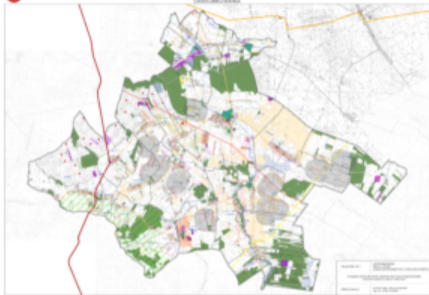

STUDIUM UWARUNKOWAŃ I KIERUNKÓW ZAGOSPODAROWANIA PRZESTRZENNEGO GMINY HUSZLEW

1:000000/1:25000

WYKONANO PRZEZ: **Biuro Planowania i Projektowania**
WYKONANO W: **Biuro Planowania i Projektowania**
WYKONANO W: **Biuro Planowania i Projektowania**